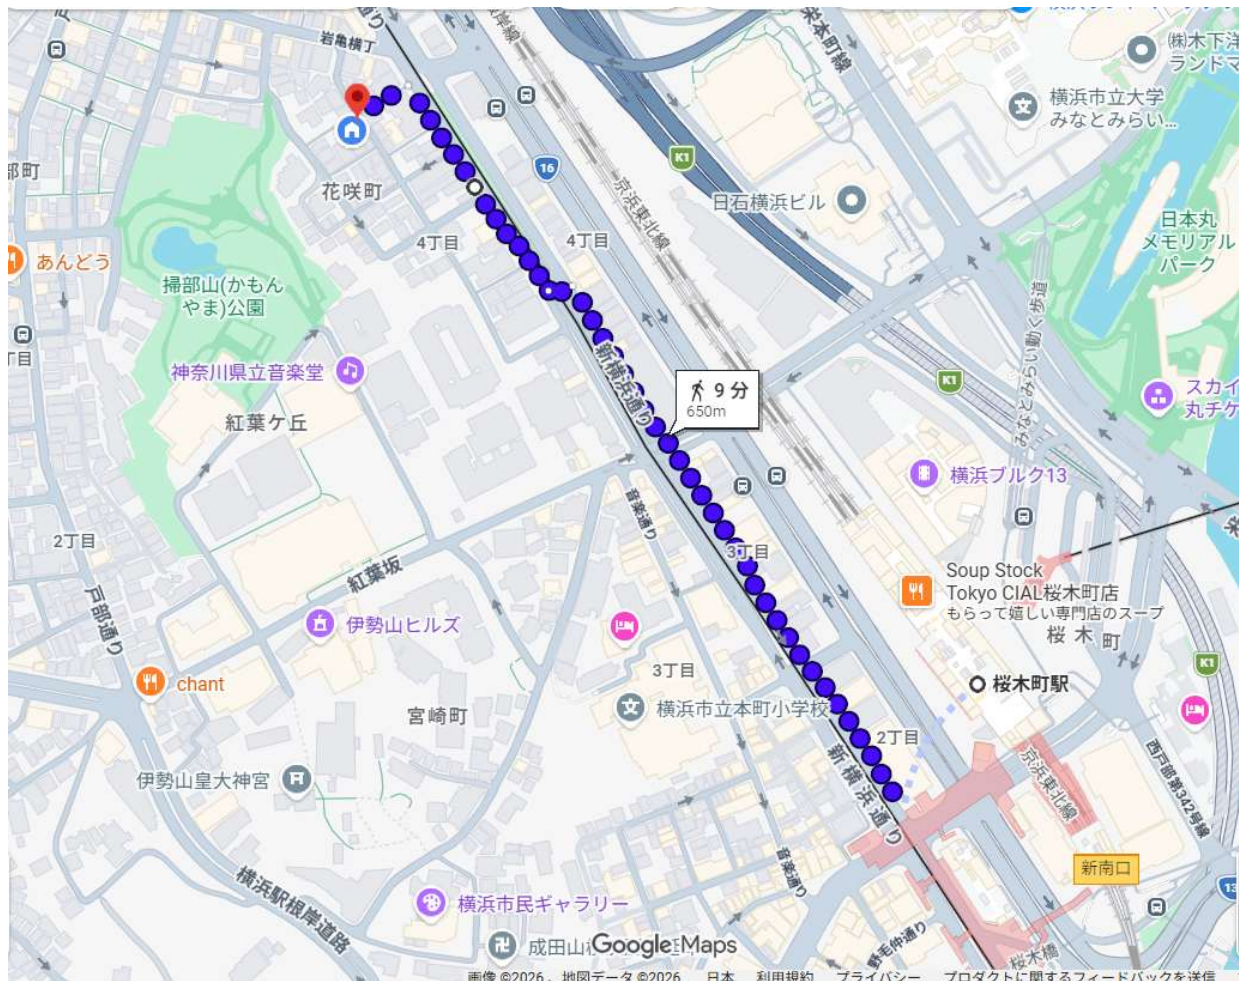

東邦花咲ホテルまでの案内図 (JR桜木町駅)

Map to the Toho21 Hanasaki Hotel (From JR Sakuragichō Station)

东邦花开酒店的路线图 (JR桜木町站)

住所・Address:

神奈川県横浜市西区花咲町4丁目126-4

4-126-4 Hanasaki-cho, Nishi Ward,
Yokohama, Kanagawa, Japan

神奈川県横浜市西区花咲町4丁目126-4

東邦花咲ホテルまでの案内図 (JR桜木町駅)

TOHO21

From Sakuragichō Station

★到着★
★Arriva★
★到达★

9分 650m

9分 650m

真っ直ぐ進む
Go straight ahead
一直往前走

①北改札の西口から出る場合
Exit from the West Exit of the North Ticket Gate
北改札口-西出口

②南改札の西口から出る場合
Exit from the West Exit of the South Ticket Gate
南改札口-西出口

③新南改札の西口
Exit from the West Exit of the New South Ticket Gate
新南改札口-西出口

青い看板の歯医者さんが目印です。
The blue sign at the dentist's office is the landmark.
浅藍色招牌的牙科是地标。