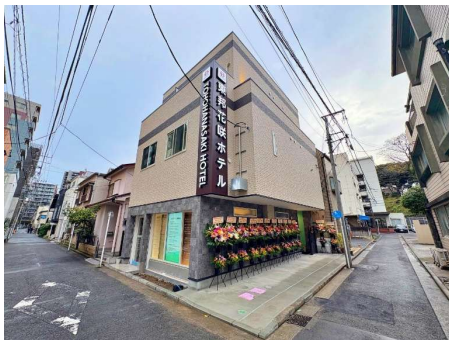

東邦花咲ホテルまでの案内図 (JR桜木町駅)

Map to the Toho21 Hanasaki Hotel (From JR Sakuragichō Station)

东邦花开酒店的路线图 (JR桜木町站)

住所・Address:

神奈川県横浜市西区花咲町4丁目126-4

4-126-4 Hanasaki-cho, Nishi Ward,
Yokohama, Kanagawa, Japan

神奈川県横浜市西区花咲町4丁目126-4

東邦花咲ホテルまでの案内図 (JR桜木町駅)

Toho21 Hanasaki Hotel

水色看板の歯医者さん
The dentist with the
light blue sign
右侧是浅蓝色牌子的牙科

TohoHanasaki Hotel

ホテル1F入口ドアロック
Unlock the Hotel 1F Entrance Door
酒店1楼入口门锁

東邦花咲ホテルまでの案内図 (JR桜木町駅)