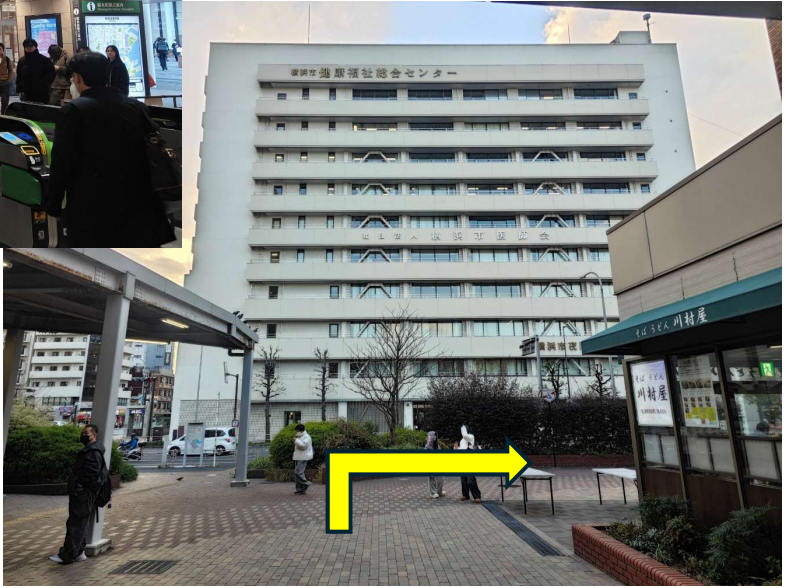

JR桜木町站共有三个出口，其中北检票口距离本酒店最近，出行最为便利。

東邦花咲ホテルまでの案内図 (JR桜木町駅)

TOHO21

①北改札の西口から出てください。
Please exit from the West Exit of the North Ticket Gate.
北改札口-西口

②目の前の白い建物を目印に右に曲がってください。
Turn right at the white building in front of you.
白色建築物为标志，向右拐弯直行