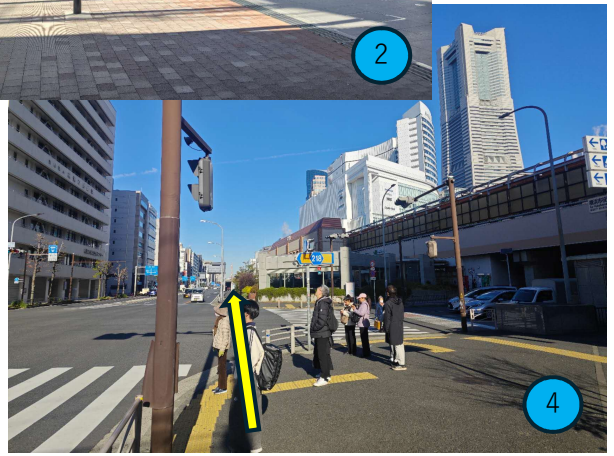

東邦花咲ホテルまでの案内図 (JR桜木町駅)

TOHO21

新南改札の西口から出る場合 / 新南改札口-西出口
Exit from the West Exit of the **New** South Ticket Gate

黄色の矢印の方向を真っ直ぐ進んでください。
Please proceed straight ahead in the direction of the yellow arrow.
沿着黄色箭头一直前行