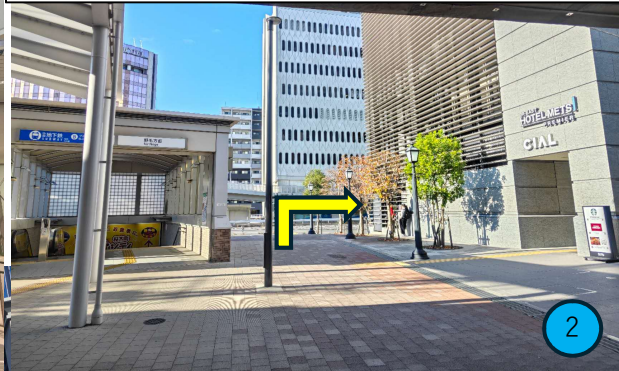

東邦花咲ホテルまでの案内図 (JR桜木町駅)

TOHO21

新南改札の西口から出る場合 / 新南改札口-西出口
Exit from the West Exit of the **New** South Ticket Gate

黄色の矢印の方向を真っ直ぐ進んでください。
Please proceed straight ahead in the direction of the yellow arrow.
沿着黄色箭头一直前行