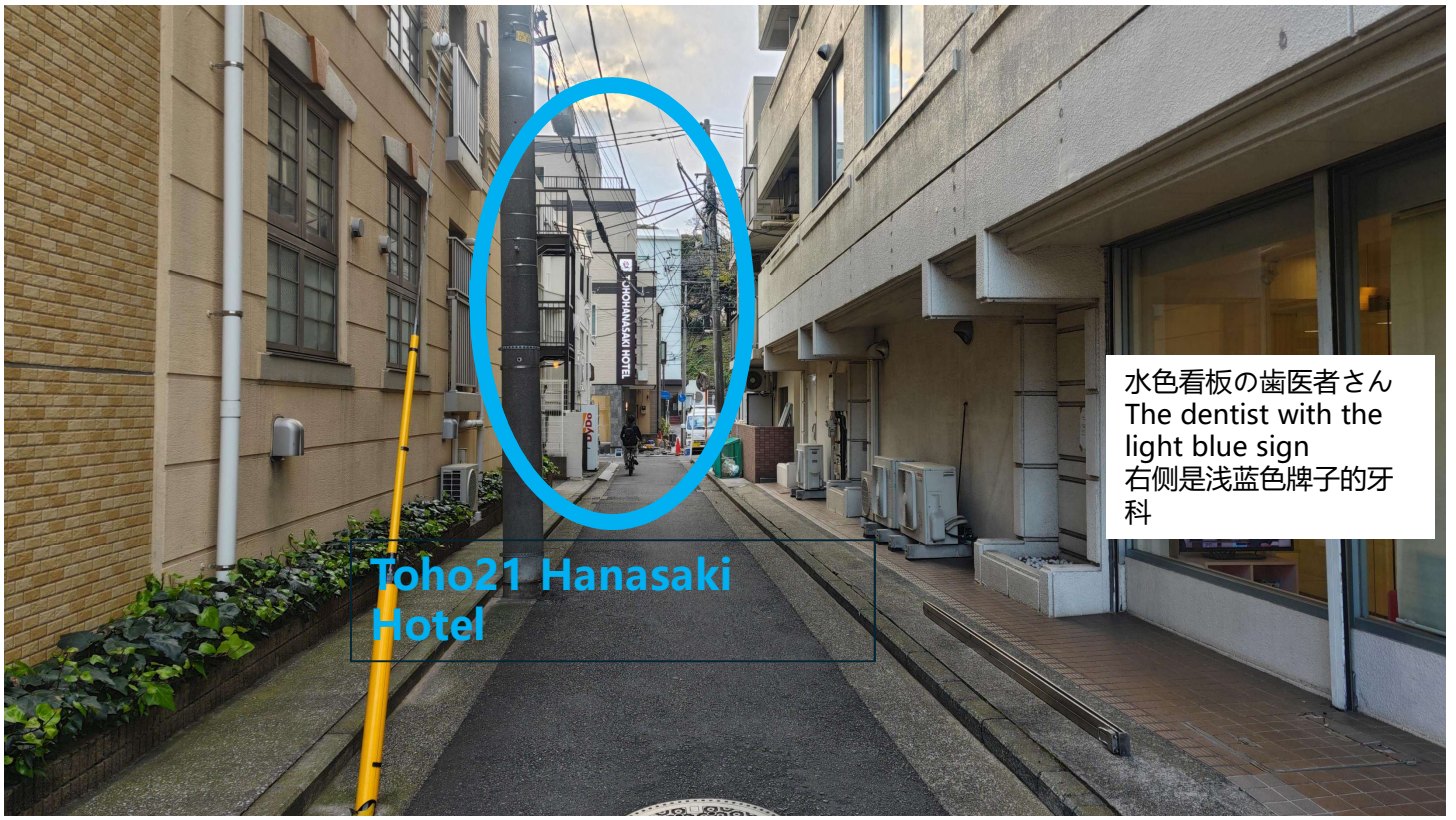

東邦花咲ホテルまでの案内図 (JR桜木町駅)

Toho21 Hanasaki Hotel

水色看板の歯医者さん
The dentist with the
light blue sign
右侧是浅蓝色牌子的牙科