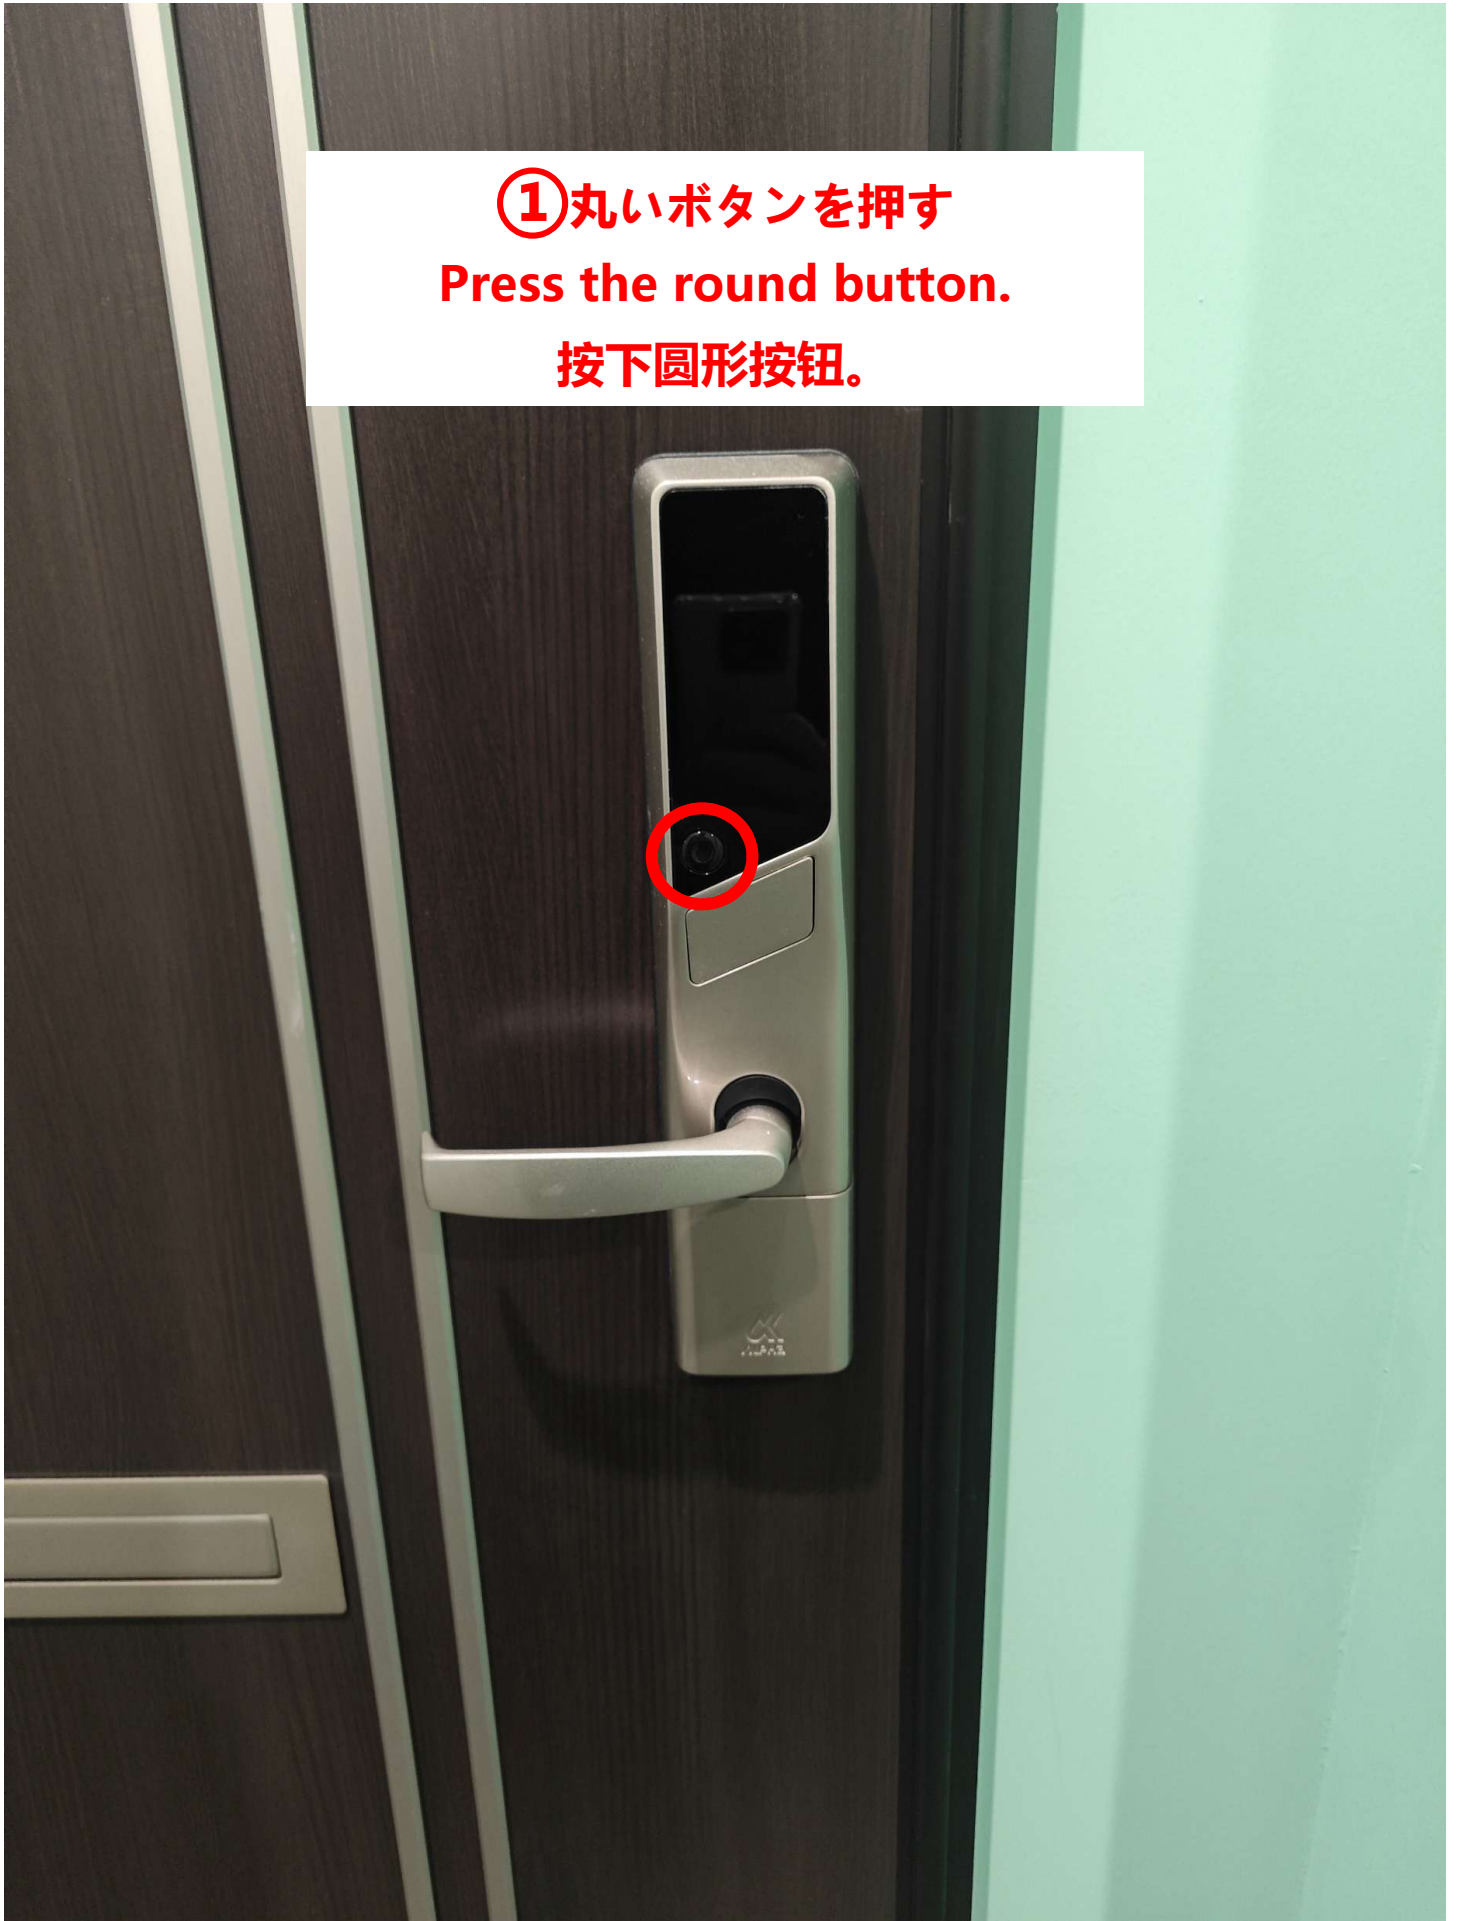

ドアロックの開け方（暗証番号（テンキー）タイプ）
How to Unlock the Door (Keypad Type)
门锁开启方法（密码键盘型）

① 丸いボタンを押す
Press the round button.
按下圓形按鈕。

②お送りしたパスワードを入力し*を押す。
Enter the passcode we sent you, then press *.
输入我们发送给您的密码，然后按 * 键。

**③ ランダムに出る数字を全部タッチすると
(順番は関係なし) ドアが開きます。**

**Touch all randomly displayed numbers
(order does not matter). → The door will unlock.**

**将随机显示的所有数字全部点按
(顺序不限) → 门锁即可打开。**

④外出する場合、丸いボタンを押すとドアがロックされます。
When going out, press the round button to lock the door.
外出时，按下圆形按钮即可上锁。