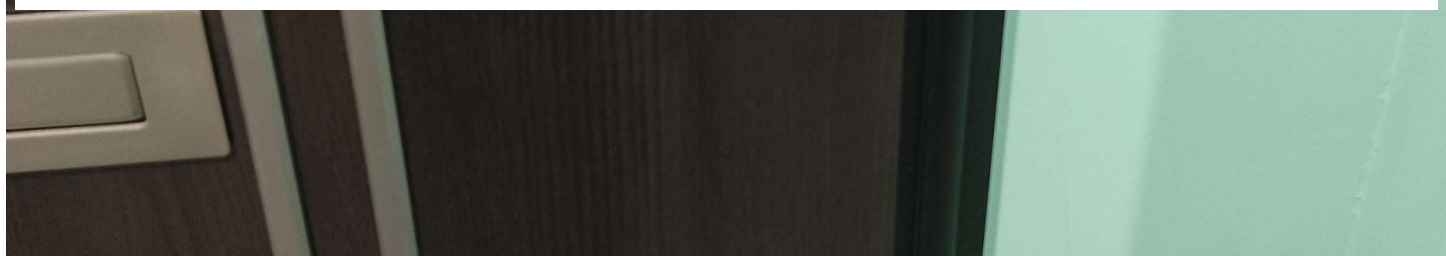

ドアロックの開け方（暗証番号（テンキー）タイプ）
How to Unlock the Door (Keypad Type)
门锁开启方法（密码键盘型）

① 丸いボタンを押す
Press the round button.
按下圓形按鈕。

②お送りしたパスワードを入力し*を押す。
Enter the passcode we sent you, then press *.
输入我们发送给您的密码，然后按 * 键。

**③ ランダムに出る数字を全部タッチすると
(順番は関係なし) ドアが開きます。**

**Touch all randomly displayed numbers
(order does not matter). → The door will unlock.**

**将随机显示的所有数字全部点按
(顺序不限) → 门锁即可打开。**

④外出する場合、丸いボタンを押すとドアがロックされます。
When going out, press the round button to lock the door.
外出时，按下圆形按钮即可上锁。