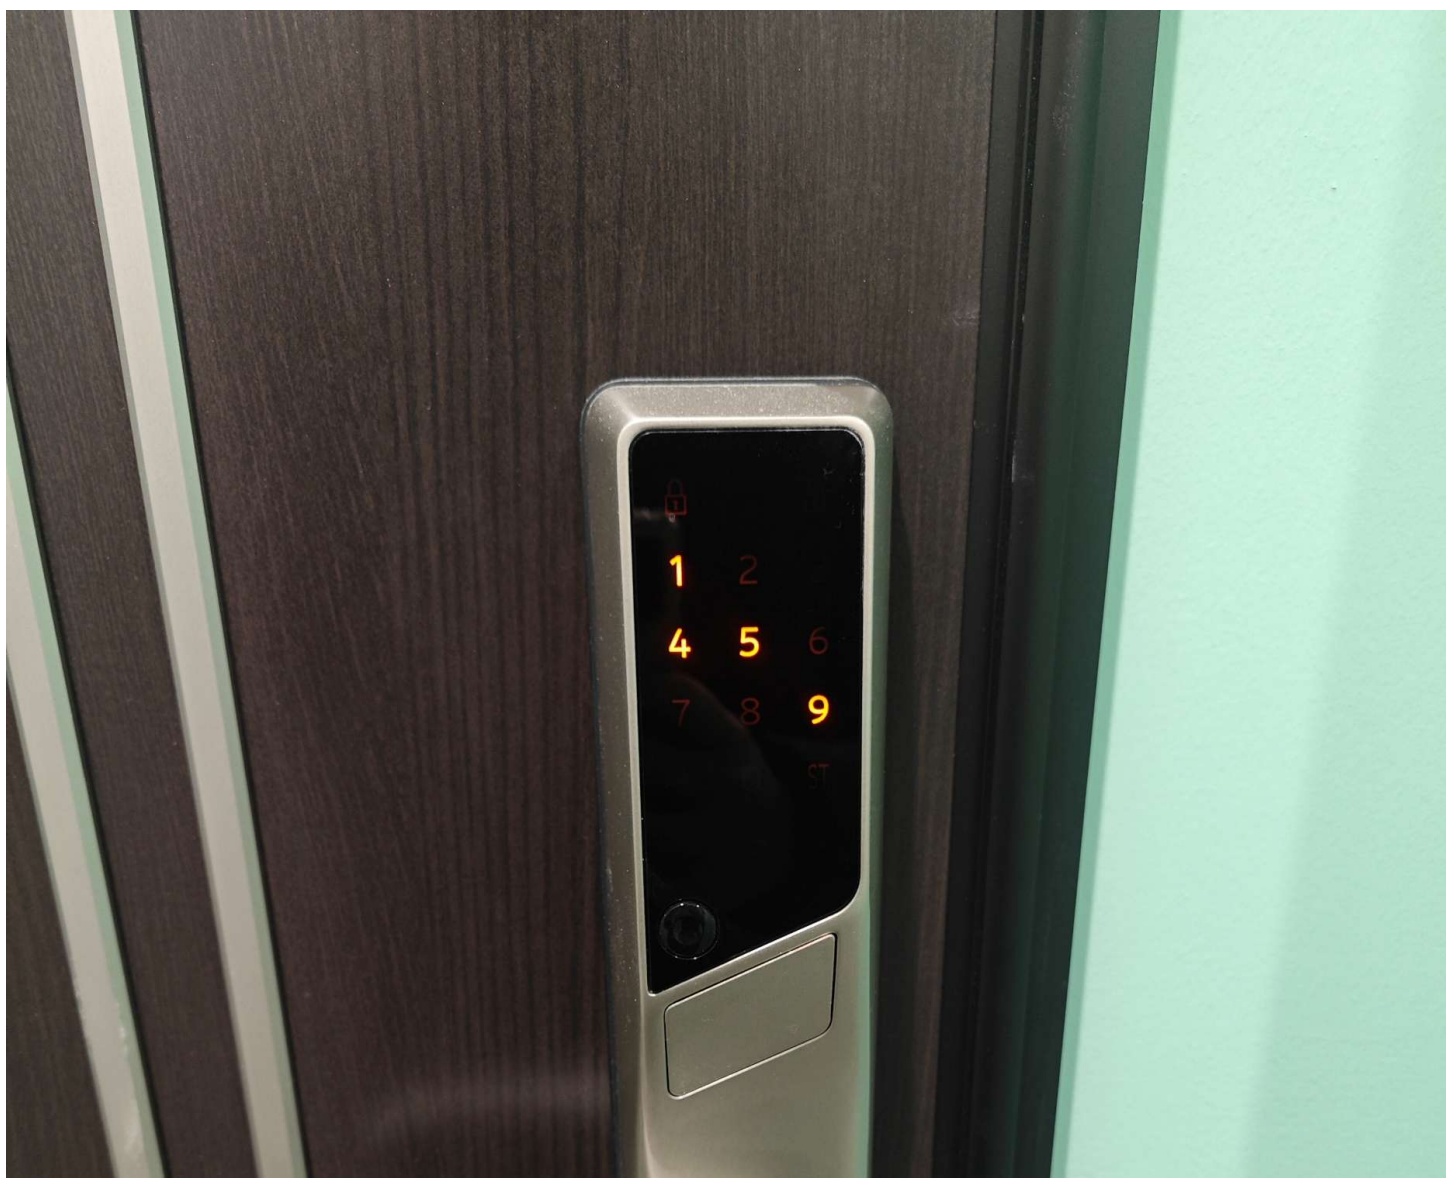

ドアロックの開け方（暗証番号（テンキー）タイプ）
How to Unlock the Door (Keypad Type)
门锁开启方法（密码键盘型）

① 丸いボタンを押す
Press the round button.
按下圓形按鈕。

②お送りしたパスワードを入力し*を押す。
Enter the passcode we sent you, then press *.
输入我们发送给您的密码，然后按 * 键。

**③ ランダムに出る数字を全部タッチすると
(順番は関係なし) ドアが開きます。**

**Touch all randomly displayed numbers
(order does not matter). → The door will unlock.**

**将随机显示的所有数字全部点按
(顺序不限) → 门锁即可打开。**

④外出する場合、丸いボタンを押すとドアがロックされます。
When going out, press the round button to lock the door.
外出时，按下圆形按钮即可上锁。