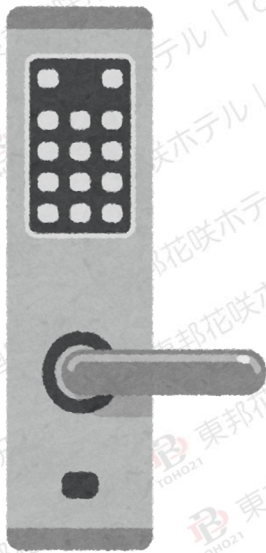

ドアロックの開け方（暗証番号（テンキー）タイプ）
How to Unlock the Door (Keypad Type)
门锁开启方法（密码键盘型）

① 丸いボタンを押す
Press the round button.
按下圓形按鈕。

②お送りしたパスワードを入力し*を押す。
Enter the passcode we sent you, then press *.
输入我们发送给您的密码，然后按 * 键。

**③ ランダムに出る数字を全部タッチすると
(順番は関係なし) ドアが開きます。**

**Touch all randomly displayed numbers
(order does not matter). → The door will unlock.**

**将随机显示的所有数字全部点按
(顺序不限) → 门锁即可打开。**

④外出する場合、丸いボタンを押すとドアがロックされます。
When going out, press the round button to lock the door.
外出时，按下圆形按钮即可上锁。